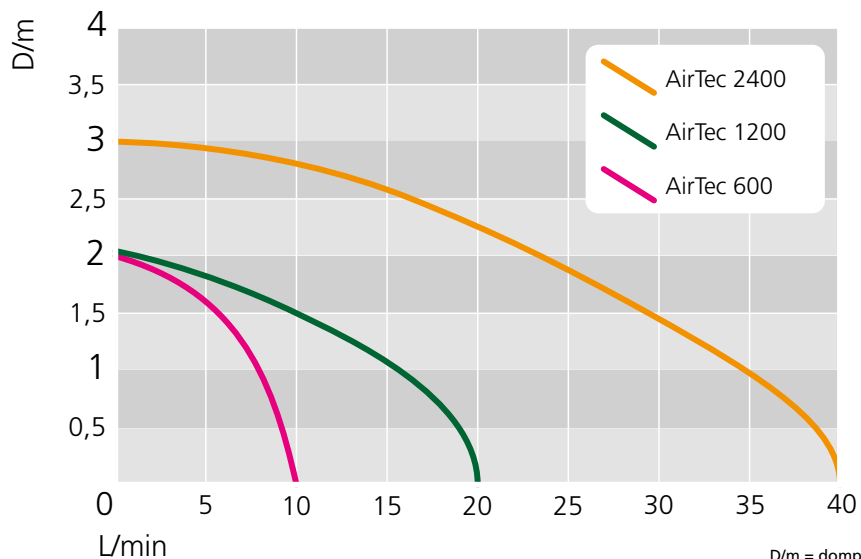

AirTec Pompgrafiek