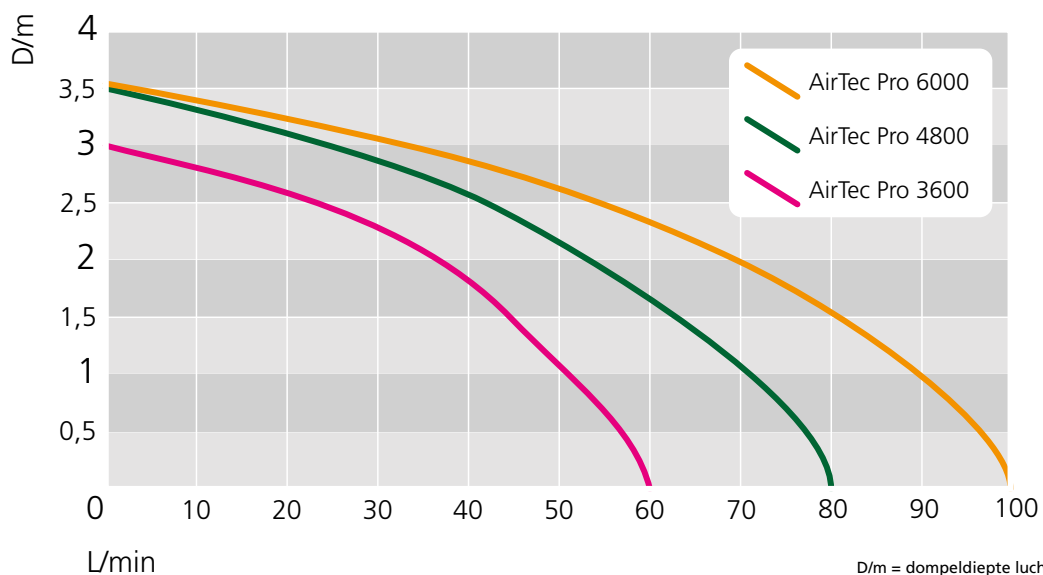

AirTec Pro Pompgrafiek